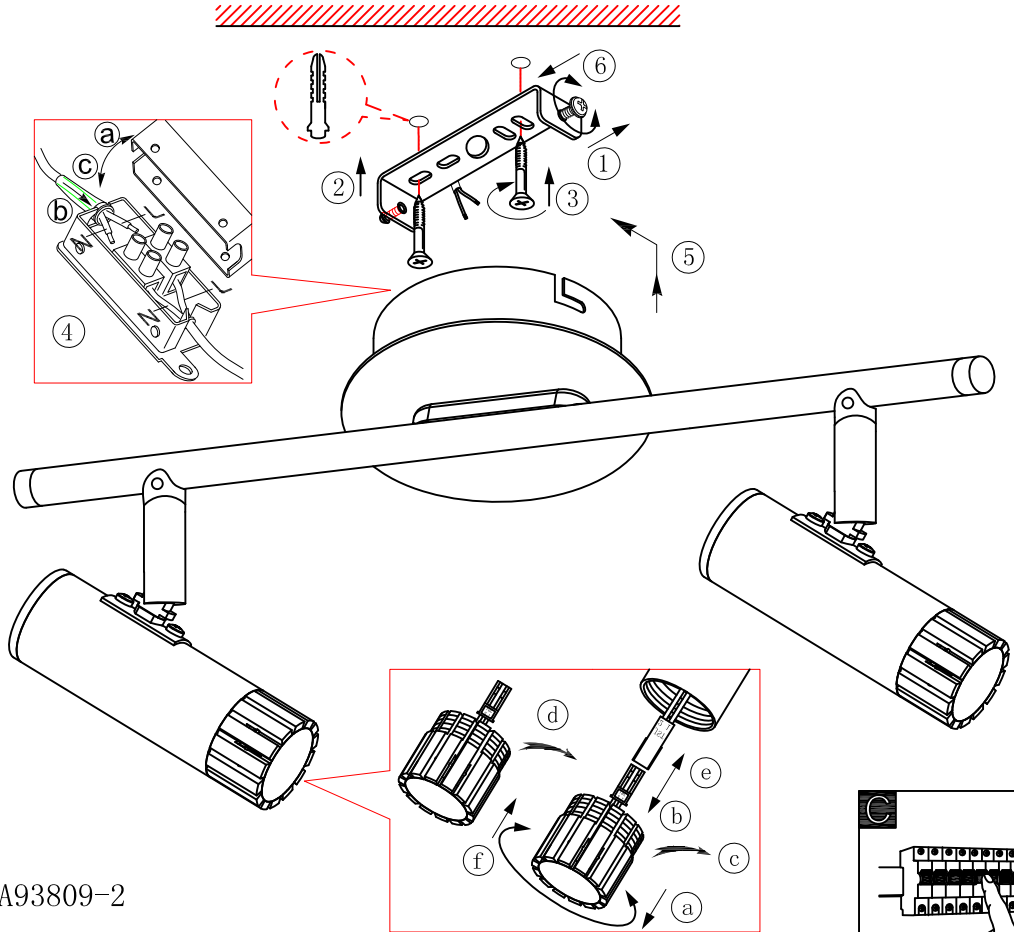

B

BLA93809-2

A5印制

 东莞东进照明有限公司		名称		丽安罗 LED两头管灯	
校对				货号	93809
绘图	杨小波			通用货号	31486
审核		版次	V: 1.2		
批准		日期	20140423		
Approved by EGLO					